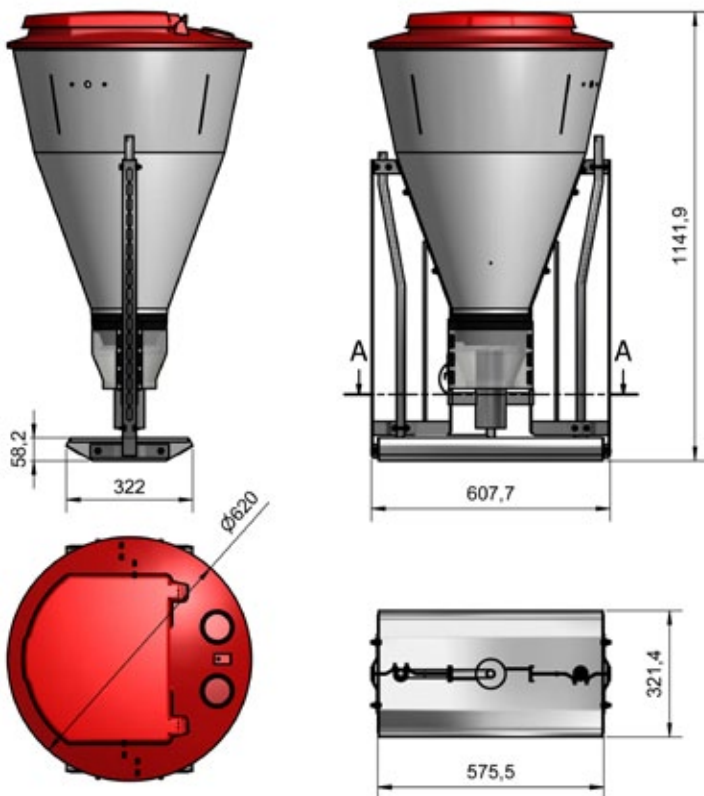

Änderungen in Material und Design vorbehalten.

B-1049-DE

ACO FUNKI A/S GERMANY
Vorwerksallee 14
24782 Büdelsdorf
Tel. +49 4331 664 6690
Fax +49 4331 437 8912
www.aco-funki.de