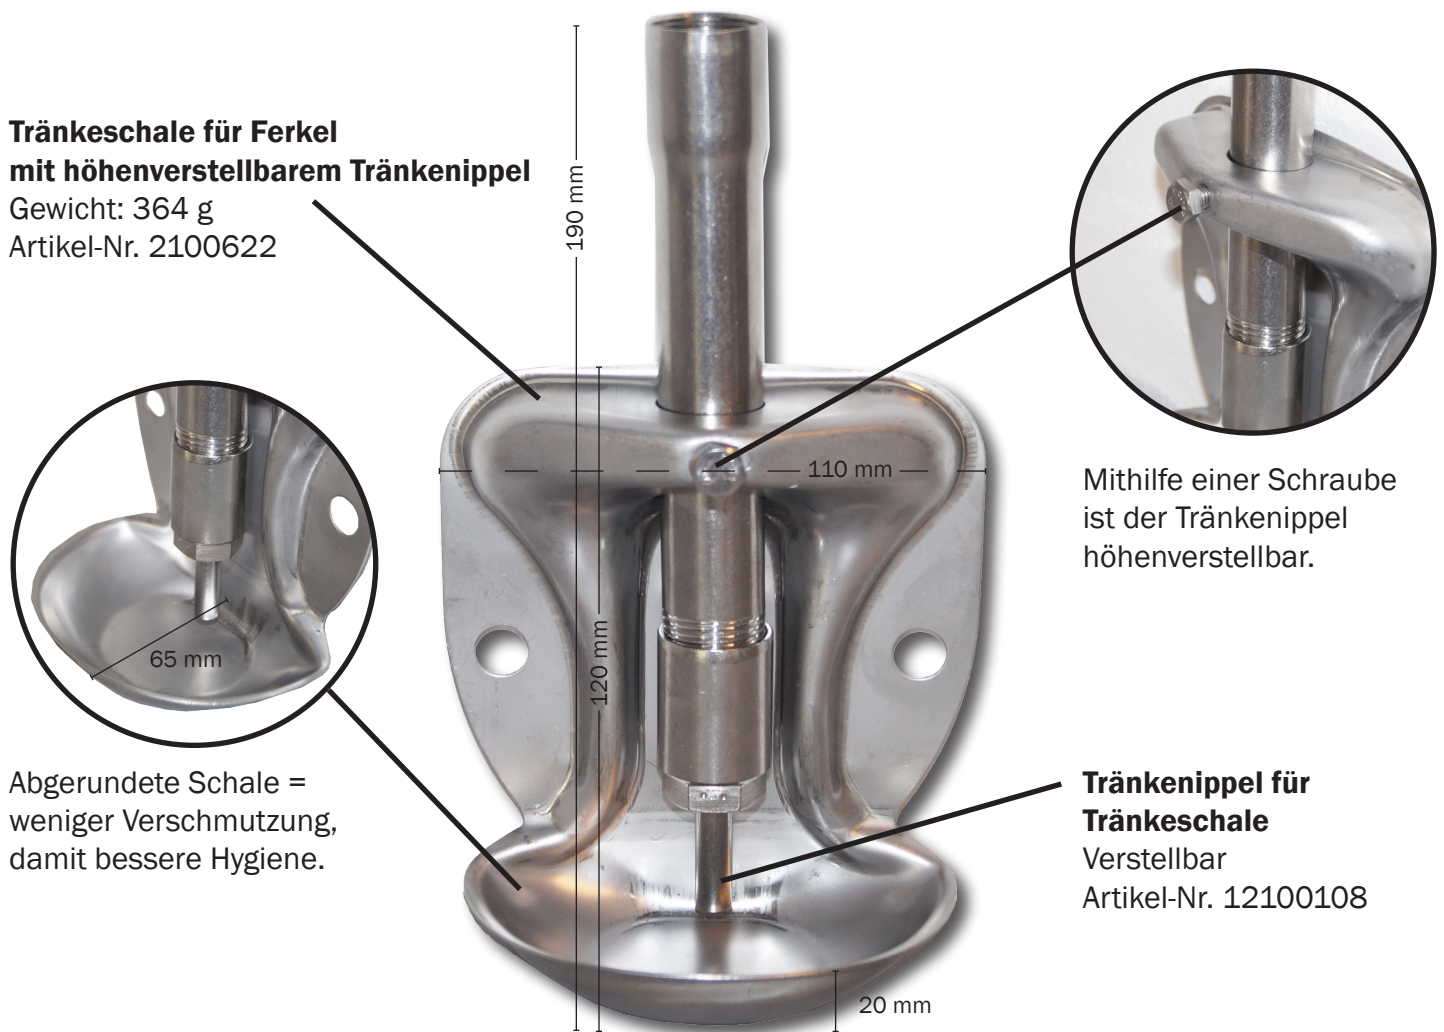

| TRÄNKESCHALE FÜR FERKEL |

Hohe Hygiene und einfaches Anlernen der Ferkel

Die neue Tränkeschale von ACO FUNKI ist speziell für Ferkel entwickelt. Der Tränkenippel kann mit leichtem Druck vom Ferkel betätigt werden, das macht speziell das Anlernen einfacher.

Die Tränkeschale besteht aus einer abgerundeten Schale, ohne blinde Ecken, damit lässt sich die Schale leicht reinigen und sichert eine hohe Hygiene.

Der höhenverstellbaren Tränkenippel ermöglicht eine nahe Platzierung am Boden der Schale, damit wird das Anlernen erleichtert und es entstehen weniger Wasserverluste.

Die Tränkeschale besteht aus Edelstahl, dies spricht für eine lange Haltbarkeit. Alles in allem: Die beste Lösung für Ferkel im Abferkelstall!

Änderungen in Material und Design vorbehalten.

B-8028-DE

ACO FUNKI A/S GERMANY