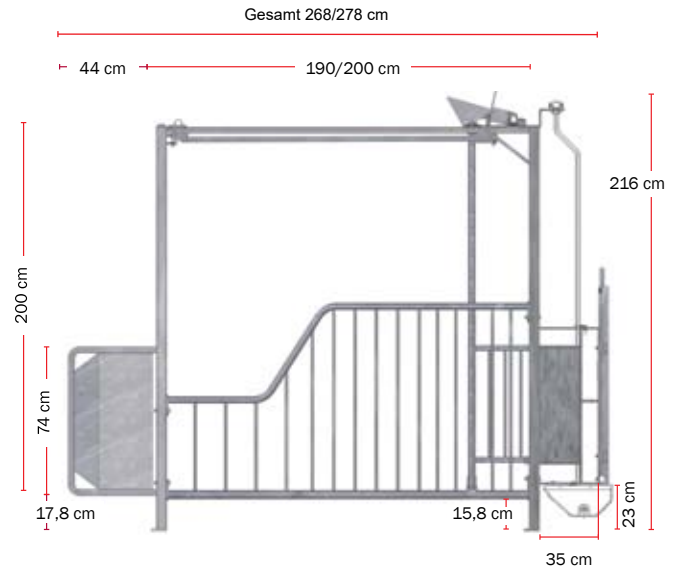

Schutzfunktion und Rückhalt

- Die geschlossene Seite am Trog ermöglicht ein ungestörtes Fressen mit weniger Stress für die Sau
- Die offene Front liefert einen hervorragenden Eberkontakt und sichert klare Brunstsymptome

Sicherheit für die Sau

- Abgerundetes Material minimiert das Risiko von Verletzungen
- Mehrfach verstellbare Unterstützung

Optimale Platzbedingungen

- Maximale Platzausnutzung bei aufgehängten Edelstahltrögen, da die Sauen den Raum unter dem Trog als Liegefläche mit nutzen können

| LD-BOX |

Beste Bedingungen für Sauen und Personal...

LD-Box ist eine traditionelle Deck- /Wartebucht mit Selbstfangfunktion. Die Sauen können ihre Bucht frei wählen und selbständig wieder verlassen. Besonders gut geeignet ist die Bucht für eine kombinierte Deck- / Wartehaltung mit Ruhebereich auf Tiefstreu. Die Gruppeneingliederung und somit die Rangfolge der Sauen wird noch vor dem Decken bestimmt, dadurch werden die besten Bedingungen für eine erfolgreiche Fertilisation geschaffen. Zeitgleich wirkt sich das Tiefstreu positiv auf den Bewegungsapparat und Grobfutteraufnahme aus. Einfacher Zugang der Hintertüre, Einhandbedienung der Fronttüre und 2 Meter hohe Pfosten ergeben eine robuste Box mit hervorragender Arbeitsumgebung.

FAKTEN

Länge:	190 / 200 cm (mit Vorwerksverlängerung)
Höhe:	200 cm
Breite:	60 - 70 cm
Pfosten:	40 x 40 x 4 mm
Oberrohr :	33,7 x 2,65 mm
Unterrohr:	33,7 x 2,65 mm
Gitter:	14 mm stabiler Rundstahl
Front- / Hintertür:	Seitlich hängend
Schließsystem:	2 m Höhe
Qualität:	Feuerverzinkt
Wasserversorgung:	2 m Höhe: 1" verzinkt oder Edelstahlleitung
Wasserzufuhr:	½" Edelstahlleitung, 1 V2A-Nippel für 2 Boxen