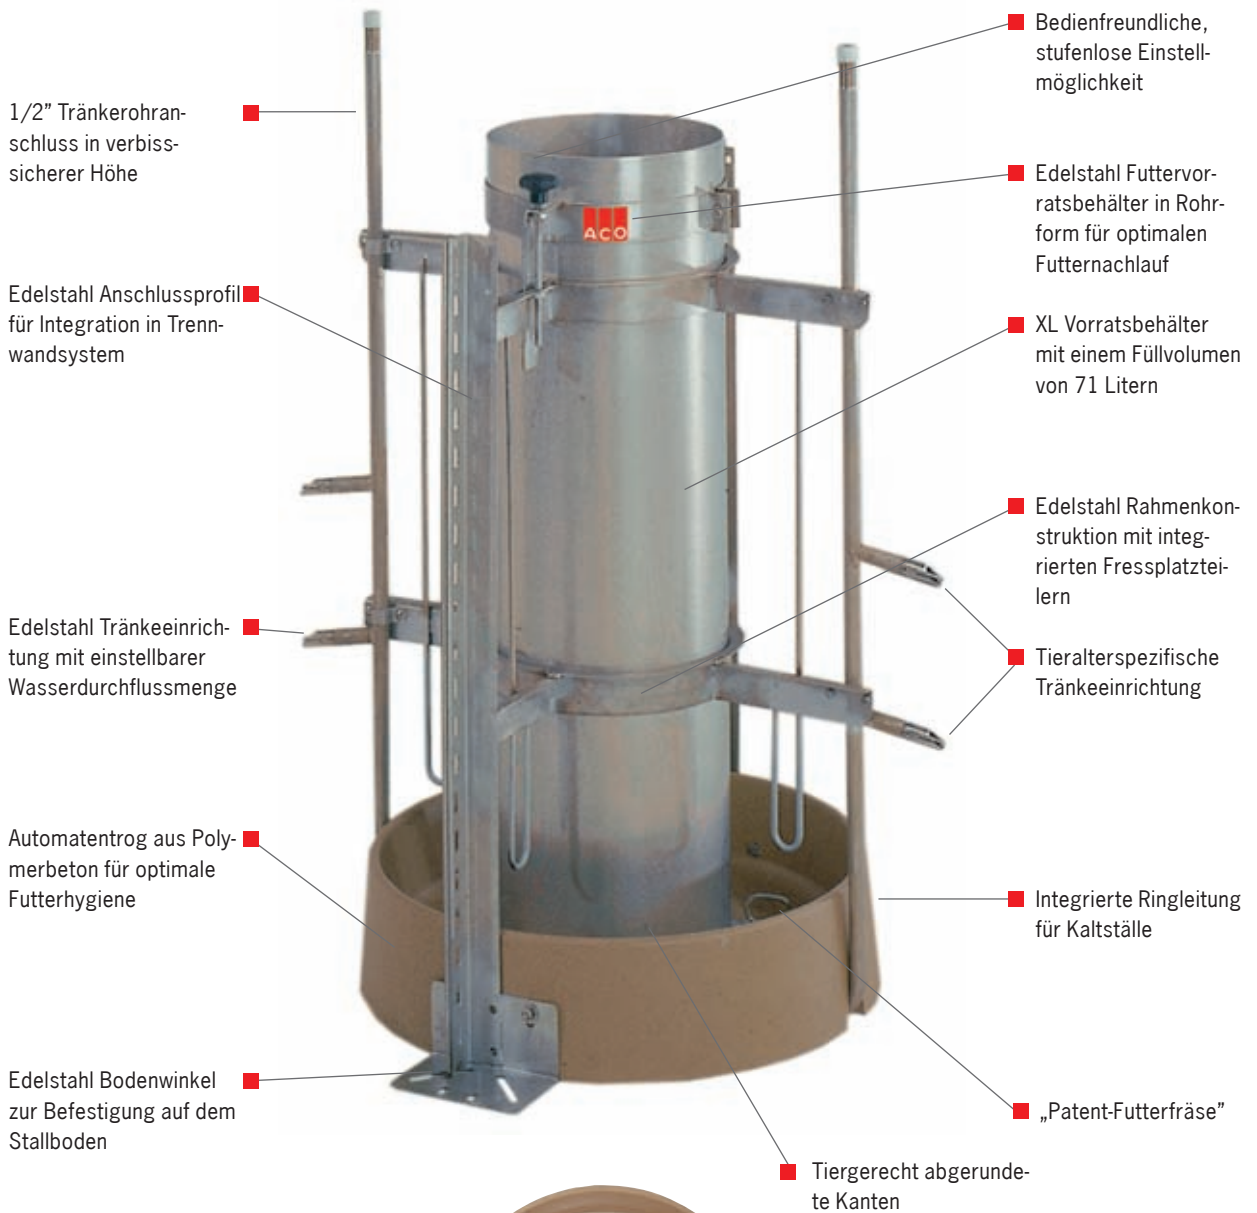

Spezialfutterautomat CCM-Feeder maxi

Art.-Nr. Produktbezeichnung	
17850	CCM-Feeder maxi

Spezialfutterautomat **CCM-Feeder maxi** für die Schweinemast und Gruppenhaltung von Sauen zur ad libitum Fütterung von rohfaserreichen Niedrigenergiefuttern und zur rationierten Sauenfütterung mit Standardfuttern.

„Patent-Futterfräse“ speziell für CCM-Futtermischungen