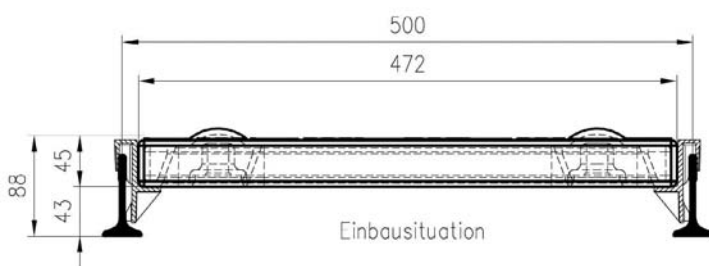

Kunststoffwarmwasserheizplatte Piggy Star .8

- Wohlbefinden für Ihre Ferkel
Größe: 160 cm x 50 cm
- Hochwertiges angenehmes hygienisches Material: Polyethylen
- Einteiliger Korpus ohne Schweißstellen
- Antirutschoberfläche
- Slalom-System mit abgestimmter Durchflussmenge für gleichmäßige Wärmeverteilung
- Einfache Entlüftung
- Integrierbar in nahezu jedes Bodensystem
- ½"-IG-Anschlüsse
- Platzsparend stapelfähig zum Transport
- Lieferumfang: Inklusive Traghaken, Wärmeisolierung unten optional
- Komplettes Installationszubehör erhältlich