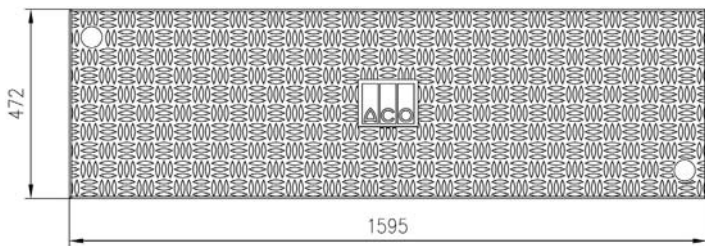

Kunststoffwarmwasserheizplatte Piggy Star .8

- Wohlbefinden für Ihre Ferkel
Größe: 160 cm x 50 cm
- Hochwertiges angenehmes hygienisches Material: Polyethylen
- Einteiliger Korpus ohne Schweißstellen
- Antirutschoberfläche
- Slalom-System mit abgestimmter Durchflussmenge für gleichmäßige Wärmeverteilung
- Einfache Entlüftung
- Integrierbar in nahezu jedes Bodensystem
- ½"-IG-Anschlüsse
- Platzsparend stapelfähig zum Transport
- Lieferumfang: Inklusive Traghaken, Wärmeisolierung unten optional
- Komplettes Installationszubehör erhältlich