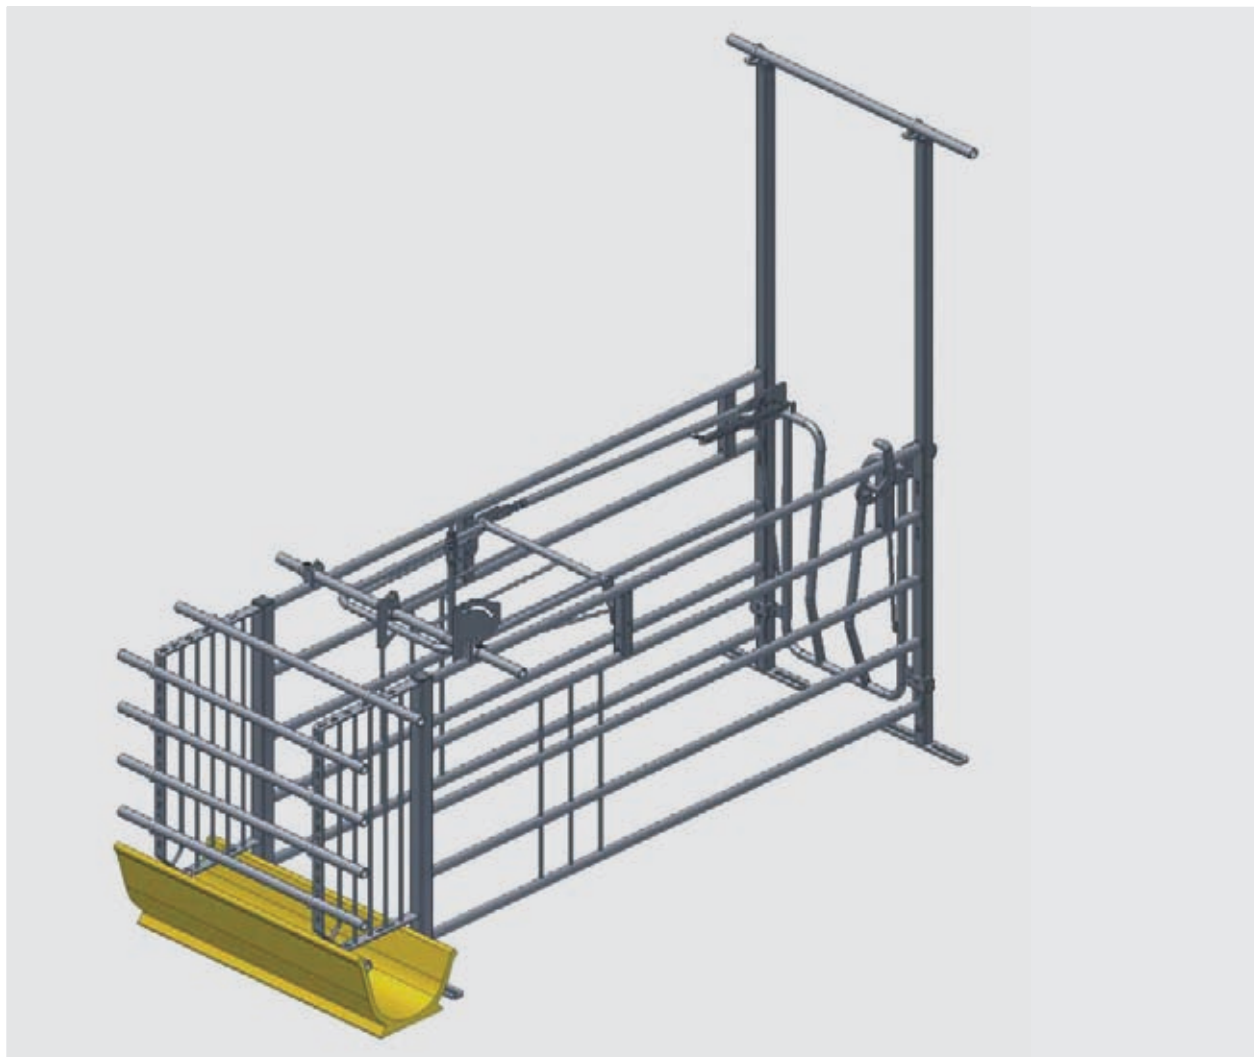

Komfort für die Sau

ACO Funki Kastenstände

Jumbobox 27 für abgesetzte und trächtige Sauen

Systemvorteile

- Buchtenlänge: 230/245/255 cm
- Buchtenbreite: 68-75 cm
- Spezielle Duo-Hintertür ermöglicht den ungehinderten Zugang zur Sau ohne die Hintertür zu öffnen
- Ohne Rückenrohre freier Zugang zur gesamten Bucht
- Einfaches Verschlussystem
- Besonders robuste Ausführung

Gruppenhaltungsbucht Multibox Comfort

Systemvorteile

- Für Wartesauen in Gruppenhaltung
- Stabil und bewährt
- Maximaler Komfort für die Sauen
- Einfacher Zugang für die Mitarbeiter.
Viel Platz für Mensch und Tier
- Schützt Sauen vor Rangeleien und Verletzungen
- Anlernen der Sauen nicht notwendig
- Buchtenbreite: 65 cm Außenmaß
- Nettogrundfläche: 1,3 m²

Trog TS 28 V

Hochwertiger Polymerbeton-Trog für den komfortablen Kastenstand

Systemvorteile

- Längstrog für den Deck- und Wartestall
Auch als Längstrog im Maststall geeignet
- Hochwertiges Material: Polymerbeton
- Senkrechte Rückwand: Deshalb sehr gut Rücken an Rücken oder an der Wand montierbar.
- Länge: 1,00 m
- Lichte Weite: ca. 28 cm
- Passt vor alle gängigen Boxen und Käfige
- Unterseite besandet
- Verstärkte Wände
- Keine Hohlräume
- Schnelle Montage mit 2-Komponenten Epoxid-Kleber
- Trogteiler und Endplatten erhältlich