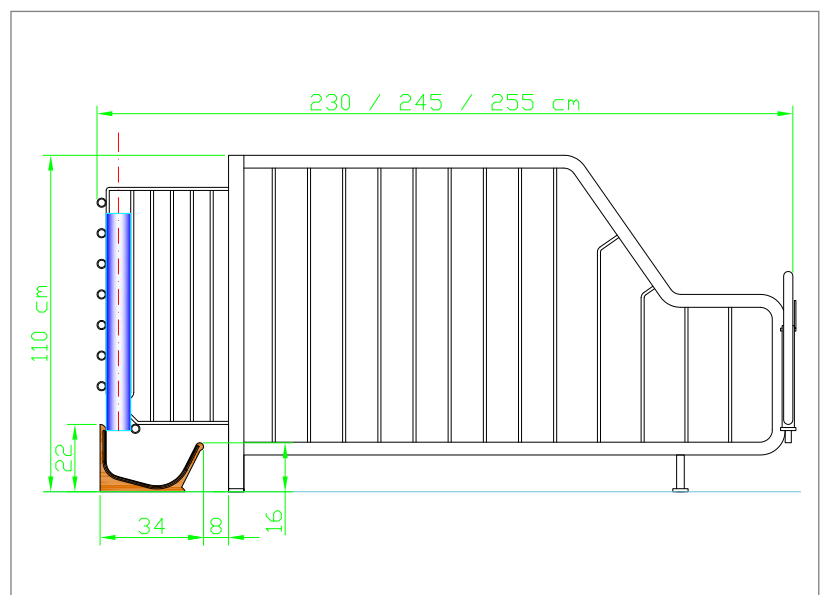

Komfort für die Sau

ACO Funki Kastenstände

Jumbobox 27 für abgesetzte und trächtige Sauen

Systemvorteile

- Buchtenlänge: 230/245/255 cm
- Buchtenbreite: 68-75 cm
- Spezielle Duo-Hintertür ermöglicht den ungehinderten Zugang zur Sau ohne die Hintertür zu öffnen
- Ohne Rückenrohre freier Zugang zur gesamten Bucht
- Einfaches Verschlussystem
- Besonders robuste Ausführung

Gruppenhaltungsbucht Multibox Comfort

Systemvorteile

- Für Wartesauen in Gruppenhaltung
- Stabil und bewährt
- Maximaler Komfort für die Sauen
- Einfacher Zugang für die Mitarbeiter.
Viel Platz für Mensch und Tier
- Schützt Sauen vor Rangeleien und Verletzungen
- Anlernen der Sauen nicht notwendig
- Buchtenbreite: 65 cm Außenmaß
- Nettogrundfläche: 1,3 m²

Trog TS 28 V

Hochwertiger Polymerbeton-Trog für den komfortablen Kastenstand

Systemvorteile

- Längstrog für den Deck- und Wartestall
Auch als Längstrog im Maststall geeignet
- Hochwertiges Material: Polymerbeton
- Senkrechte Rückwand: Deshalb sehr gut Rücken an Rücken oder an der Wand montierbar.
- Länge: 1,00 m
- Lichte Weite: ca. 28 cm
- Passt vor alle gängigen Boxen und Käfige
- Unterseite besandet
- Verstärkte Wände
- Keine Hohlräume
- Schnelle Montage mit 2-Komponenten Epoxid-Kleber
- Trogteiler und Endplatten erhältlich