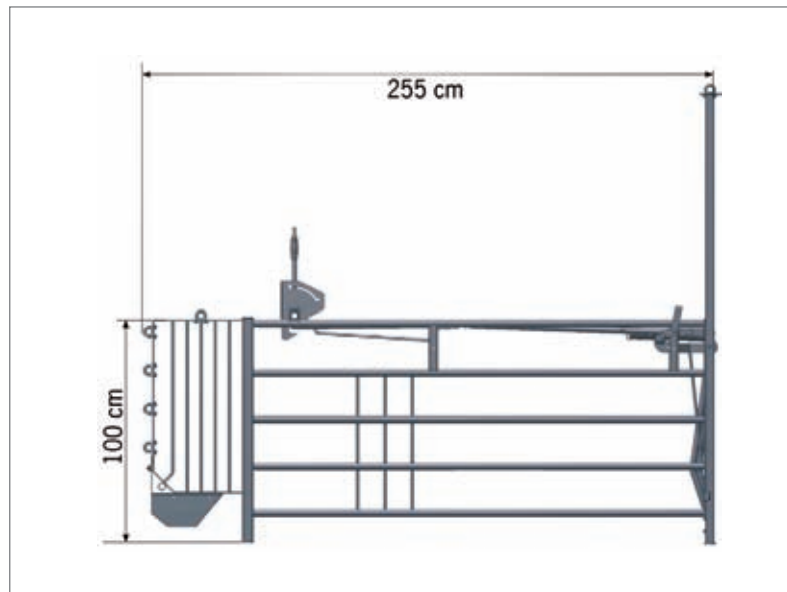

Komfort für die Sau

ACO Funki Kastenstände

Jumbobox 27 für abgesetzte und trächtige Sauen

Systemvorteile

- Buchtenlänge: 230/245/255 cm
- Buchtenbreite: 68-75 cm
- Spezielle Duo-Hintertür ermöglicht den ungehinderten Zugang zur Sau ohne die Hintertür zu öffnen
- Ohne Rückenrohre freier Zugang zur gesamten Bucht
- Einfaches Verschlussystem
- Besonders robuste Ausführung

Gruppenhaltungsbucht Multibox Comfort

Systemvorteile

- Für Wartesauen in Gruppenhaltung
- Stabil und bewährt
- Maximaler Komfort für die Sauen
- Einfacher Zugang für die Mitarbeiter.
Viel Platz für Mensch und Tier
- Schützt Sauen vor Rangeleien und Verletzungen
- Anlernen der Sauen nicht notwendig
- Buchtenbreite: 65 cm Außenmaß
- Nettogrundfläche: 1,3 m²

Trog TS 28 V

Hochwertiger Polymerbeton-Trog für den komfortablen Kastenstand

Systemvorteile

- Längstrog für den Deck- und Wartestall
Auch als Längstrog im Maststall geeignet
- Hochwertiges Material: Polymerbeton
- Senkrechte Rückwand: Deshalb sehr gut Rücken an Rücken oder an der Wand montierbar.
- Länge: 1,00 m
- Lichte Weite: ca. 28 cm
- Passt vor alle gängigen Boxen und Käfige
- Unterseite besandet
- Verstärkte Wände
- Keine Hohlräume
- Schnelle Montage mit 2-Komponenten Epoxid-Kleber
- Trogteiler und Endplatten erhältlich