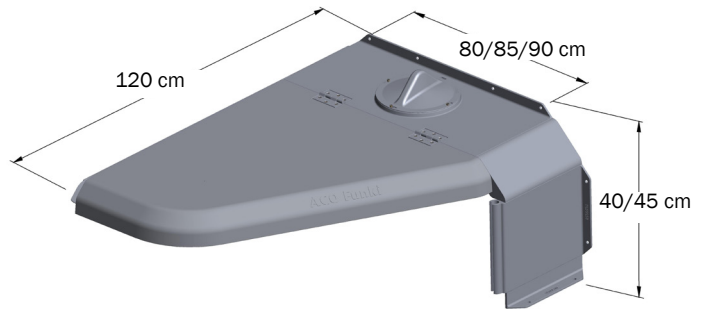

### Ferkelnest

- Bewährtes Material mit hoher Qualität: EPP
- Farbe: Lichtgrau
- Sehr glatte Oberfläche, leicht zu reinigen
- Besseres Tierwohl
- Minimaler Heizungsverlust
- Schließbare Öffnung für Infrarotlampe
- Größe des Ferkelnest-Bereiches: 0,9 - 1 m<sup>2</sup>

# COMFORT CORNER

Ferkelnest aus haltbarem EPP hergestellt

- Bewährtes Material mit hoher Qualität: EPP
- Farbe: Lichtgrau
- Sehr glatte Oberfläche, leicht zu reinigen
- Besseres Tierwohl
- Minimaler Heizungsverlust
- Schließbare Öffnung für Infrarotlampe
- Größe des Ferkelnest-Bereiches: 0,9 - 1 m<sup>2</sup>